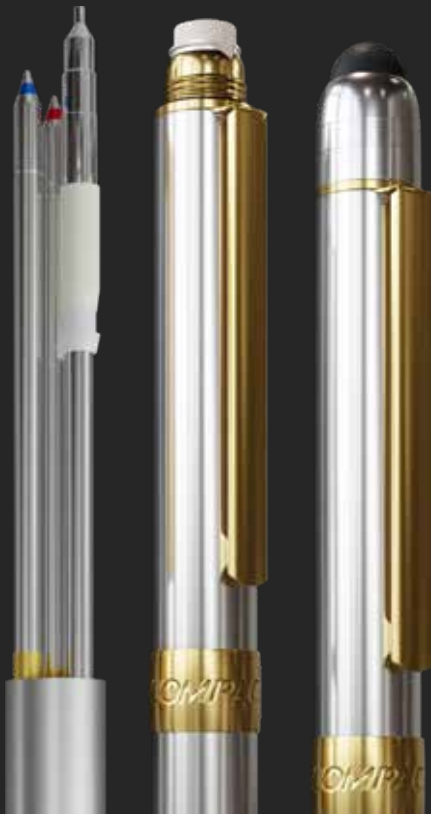

- Multifuncional com esferográficas azul e vermelha, lapiseira e touch pen
- Esferográficas de traço fino
- Lapiseira grafite 0.5 mm
- Caneta touch capacitiva compatível com todos os smartphones, tablets e outros dispositivos touchscreen
- Borracha embutida sob a ponta touch para apagar os traços de lapiseira
- Corpo fino e um belíssimo design minimalista
- Recarregável com: Estojo Grafite 0.5 e carga 1007 Azul e Vermelha

É uma caneta multifuncional muito fina, com preciso e macio mecanismo de ativação e troca de função giratório, nas duas direções.

Por que dar um presente, se você pode dar três? Ou quatro! Para impressionar quem gosta de funcionalidade, mas não abre mão do estilo.