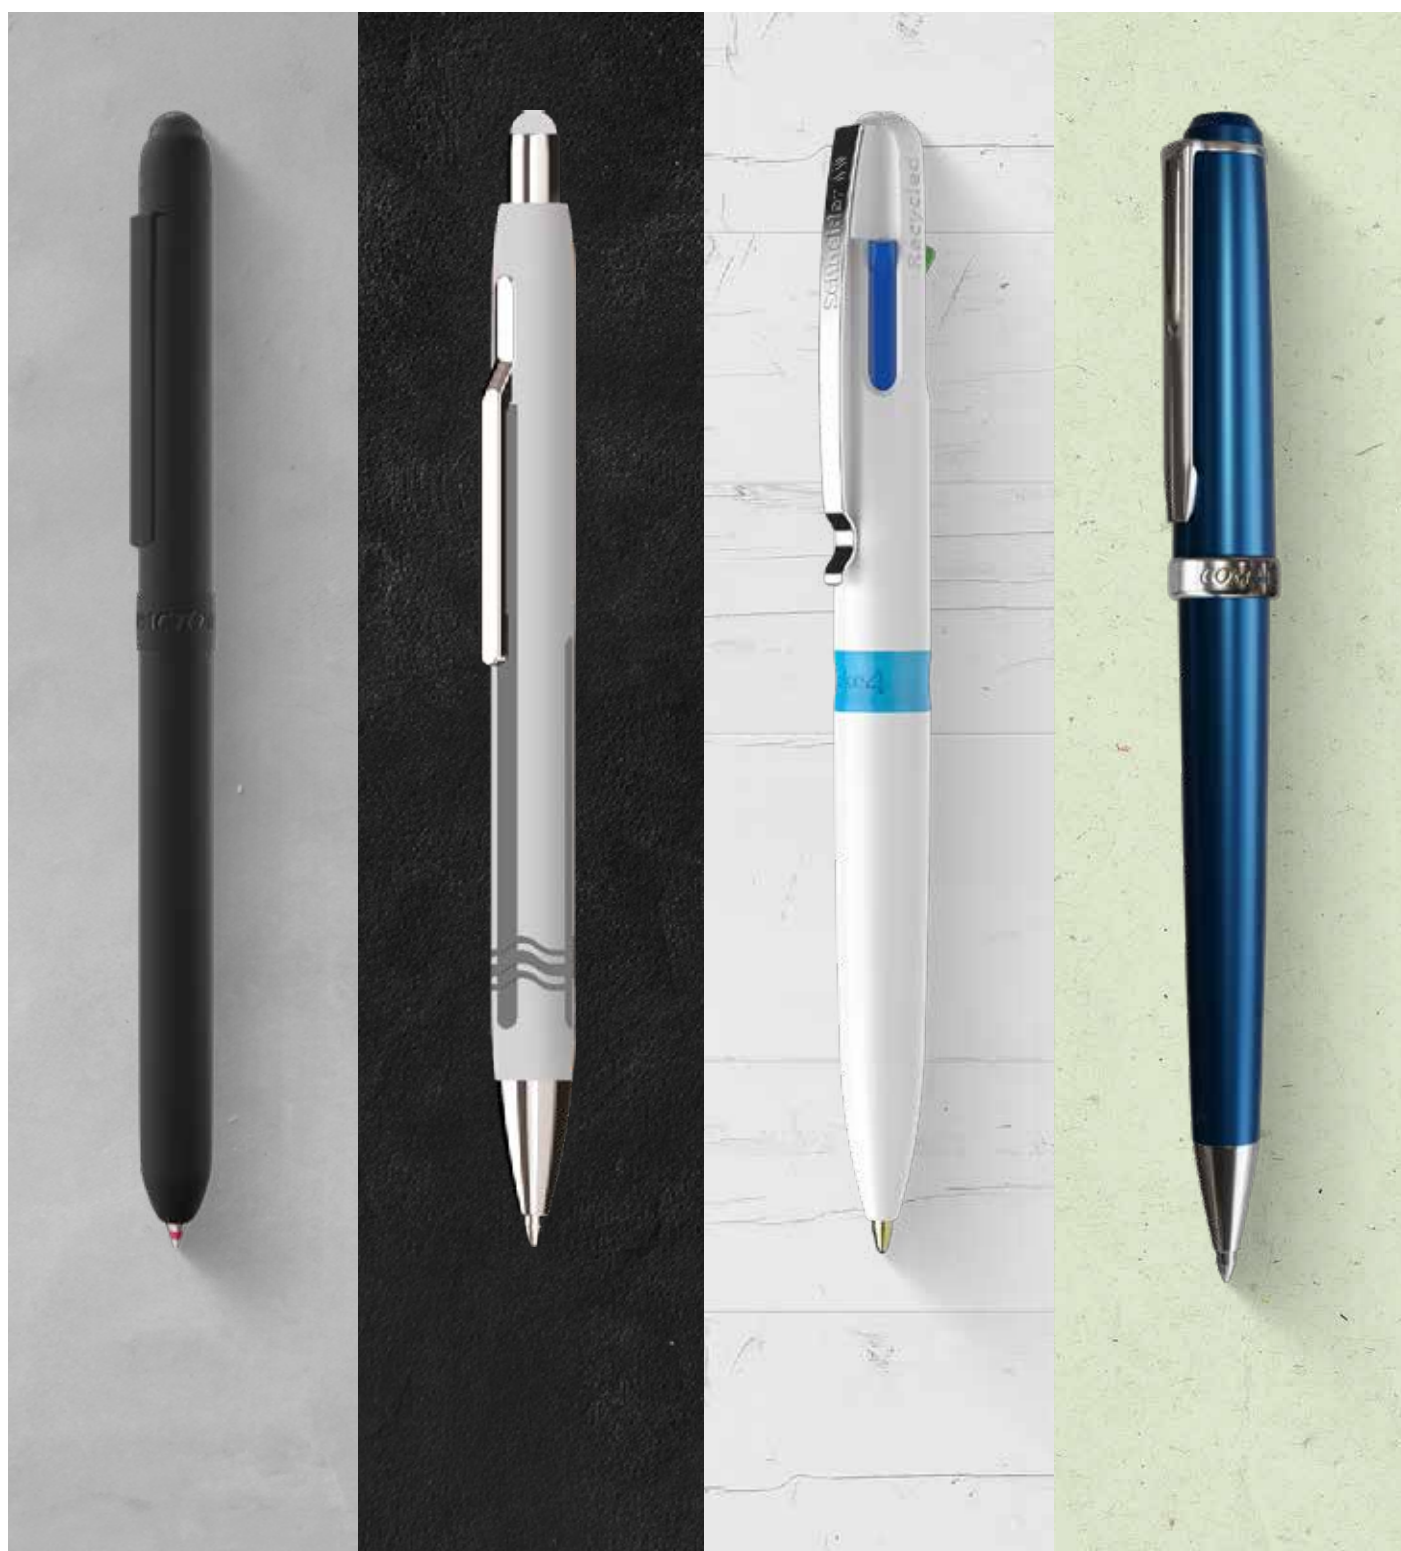

Linha Presente

COMPACTOR