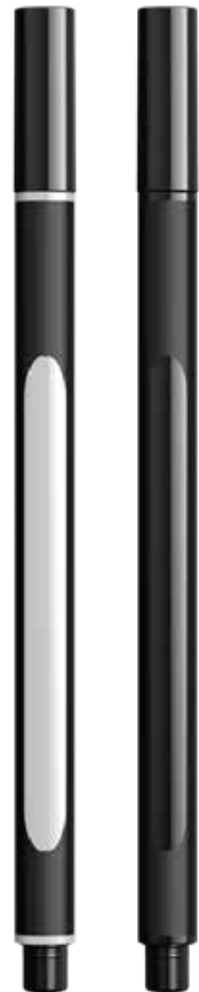

Modelos	Cores	Código	Código da Unidade
Preta/Branca		8002256001	
Preta		8002101001