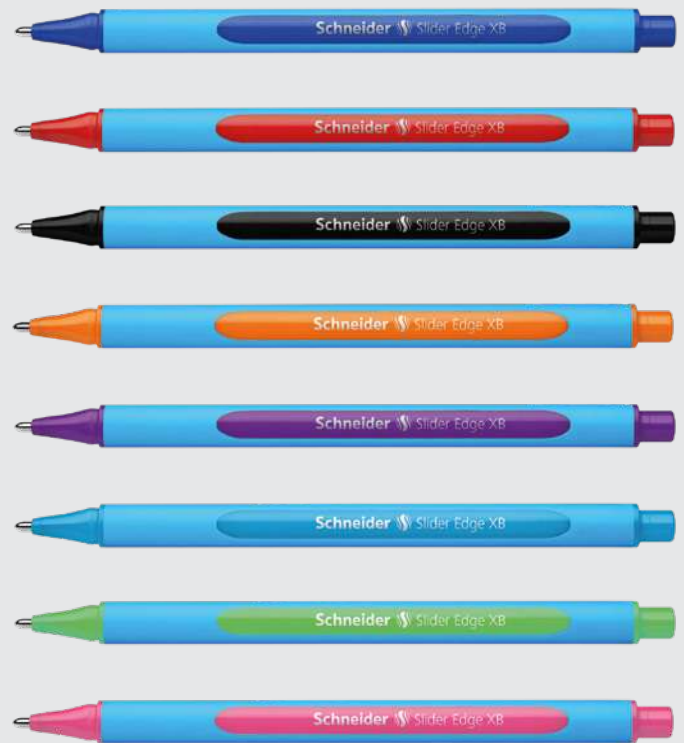

Slider Edge MADE IN GERMANY

Schneider Write it

- Pega anatômica com corpo triangular
- Esferográfica de acabamento premium emborrachado
- Equipada com tecnologia de tinta Viscoglide® de alto rendimento
- Emissão neutra de CO² na produção deste artigo

Fabricado sem emissão de CO₂