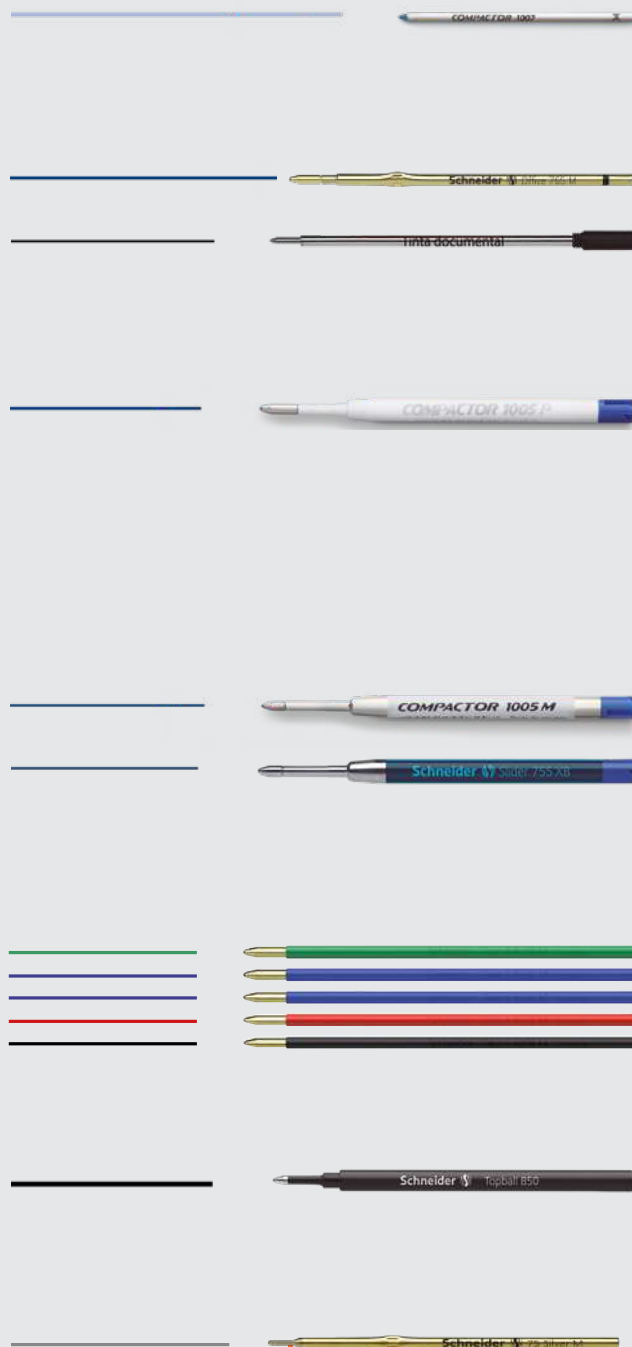

Recargas

Recargas

- Mais economia no dia a dia
- Verifique a compatibilidade
- Tintas duráveis que rendem até a última gota
- Recargas para lapiseiras, canetas e marcadores

Apresentação	Cores	Código	Cx. Master	Código de Barras
Refil Carga 1007 Blister c/4 - Cx/10	01 02 01 04	002381627	21	 17896572014442
	01 04 01 04	002381656	21	 17896572014800
Refil Carga Schneider 765 (Office) - Cx/10	01	002173001	20	 4 004 675 038 975
Refil Carga 1006 Blister c/1 - Cx/10	01	002380001	21	 17896572009059
	04	002380004	21	 17896572001657
Refil Carga 1005 Plástica Blister c/2 - Cx/10	01	002263001	21	 7 896 572 032 739
	04	002263004	21	 7 896 572 032 753
Refil Carga 1005 Plástica Cx/10	01	000861001	100	 7 896 572 013 783
	04	000861004	100	 7 896 572 013 806
Refil Carga 1005 Metálica Blister c/1 - Cx/10	01	002265001	21	 7 896 572 032 777
Refil Carga 1005 Metálica CX 10	01	001606001	100	 7 896 572 021 993
	04	001606004	100	 7 896 572 022 020
Refil Carga Esf. Take 4 Bl c/5 - Cx/10	S	002473657	25	 4 004 675 013 9467
Refil Carga Schneider 755 - Cx/10	01	001765001	20	 4 004 675 078 513
Refil Carga Schneider 755 - Cx/10	04	001765004	20	 4 004 675 078 438
Refil Carga Schneider Topball 850 Cx/10	01	002261001	10	 4 004 675 185 037
	04	002261004	10	 4 004 675 185 013
Refil Carga Schneider 75 (Silver) Cx/10	30	002557030	100	 4 004 675 175 199

Ideal para
Couro